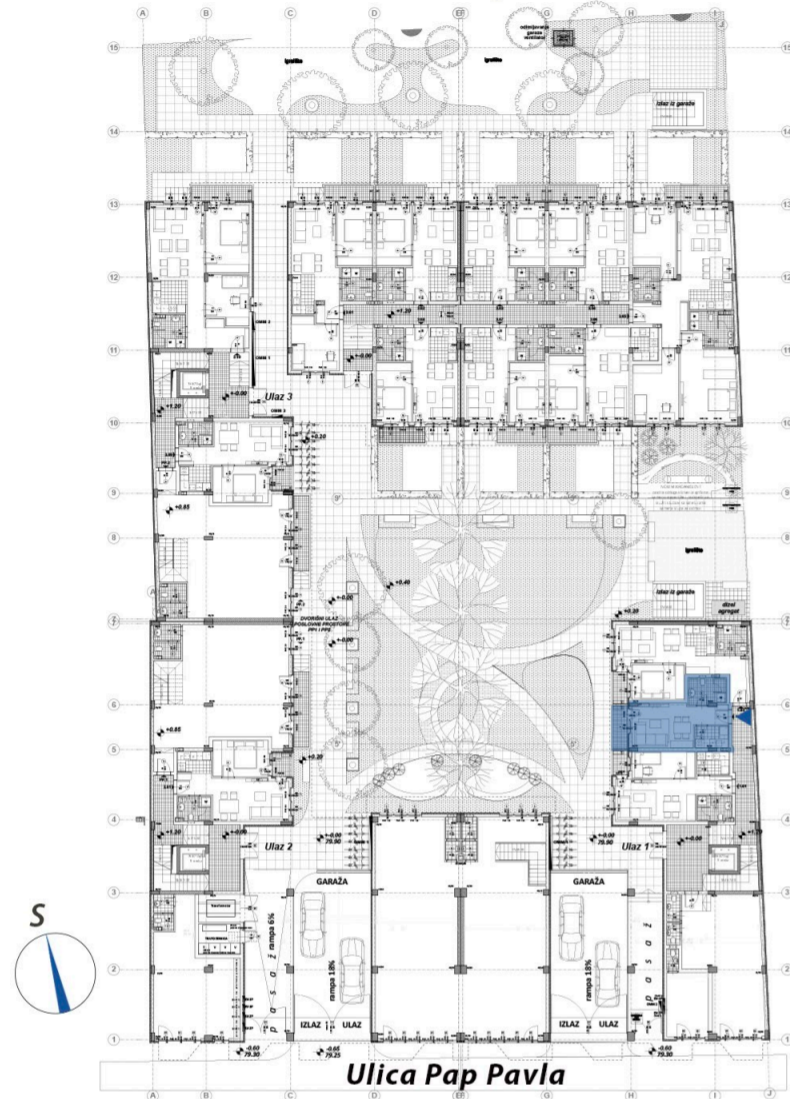

Ulaz 1 Prizemlje Stan 1.02

Jednosoban stan

1	Ulazni hodnik	3.34m ²
2	Kupatilo	5.19m ²
3	Kuhinja	3.76m ²
4	Dnevni boravak sa trpezarijom	13.82m ²
5	Terasa	3.33m ²

Površina stana 29.44m²