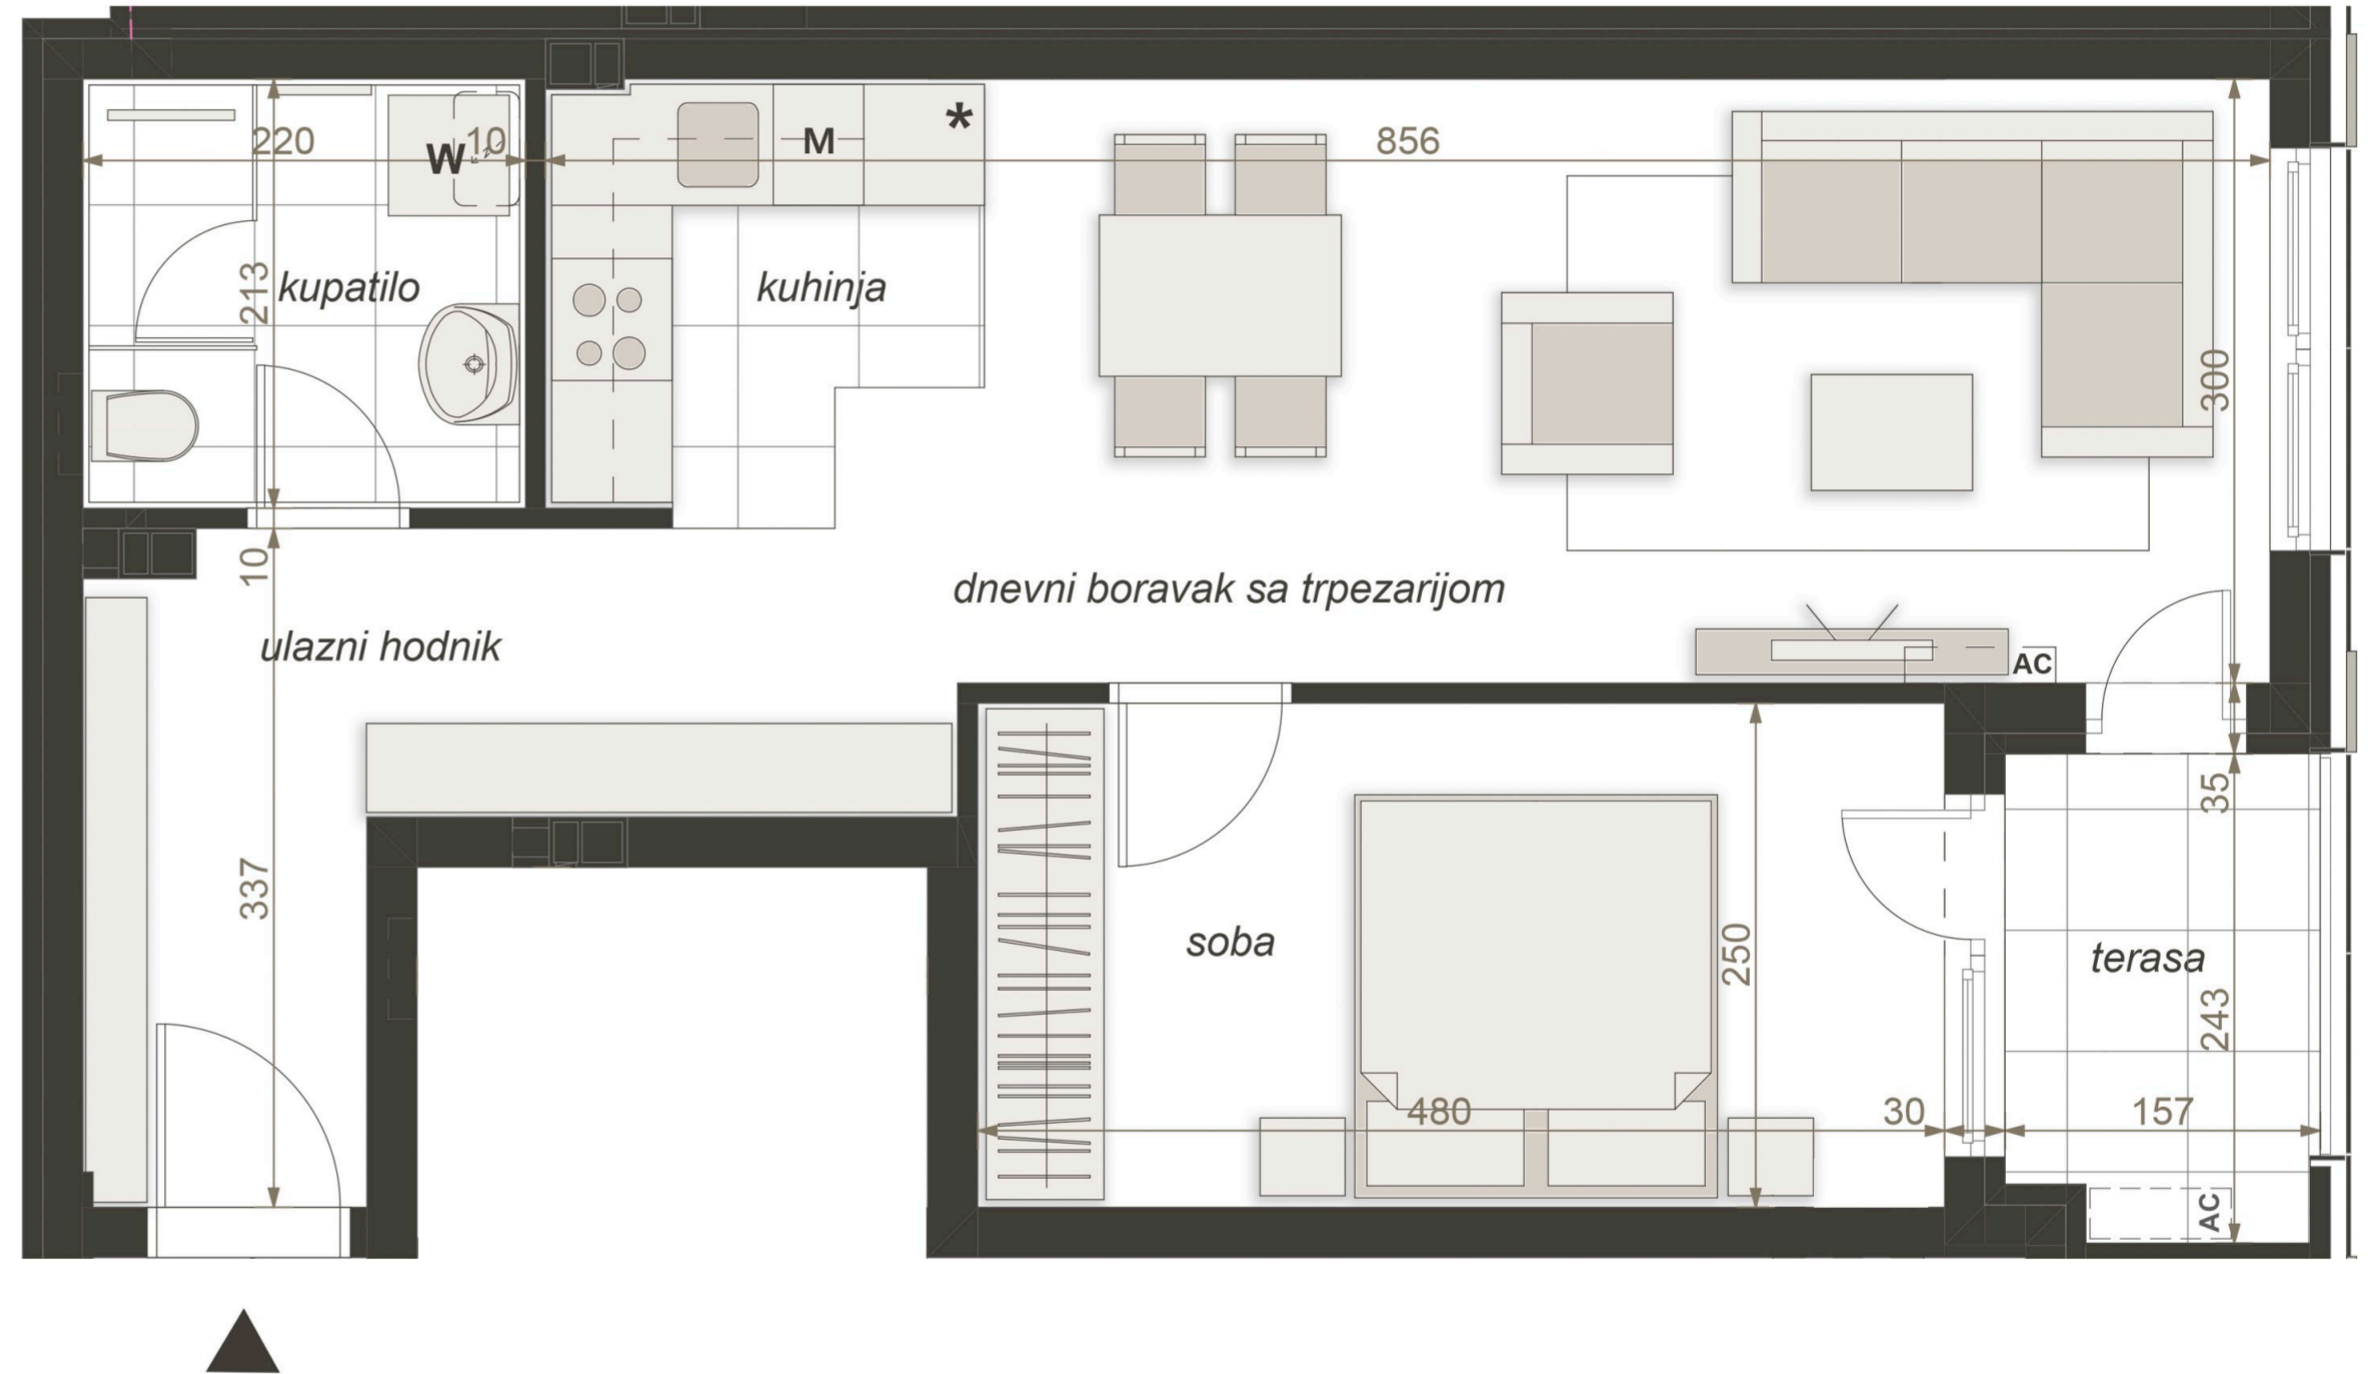

Ulaz 2 Sprat III Stan 2.24

Dvosoban stan

1	Ulazni hodnik	5.89m ²
2	Kupatilo	4.68m ²
3	Kuhinja	4.27m ²
4	Dnevni boravak sa trpezarijom	22.71m ²
5	Soba	12.03m ²
6	Terasa	3.66m ²

Površina stana **53.24m²**