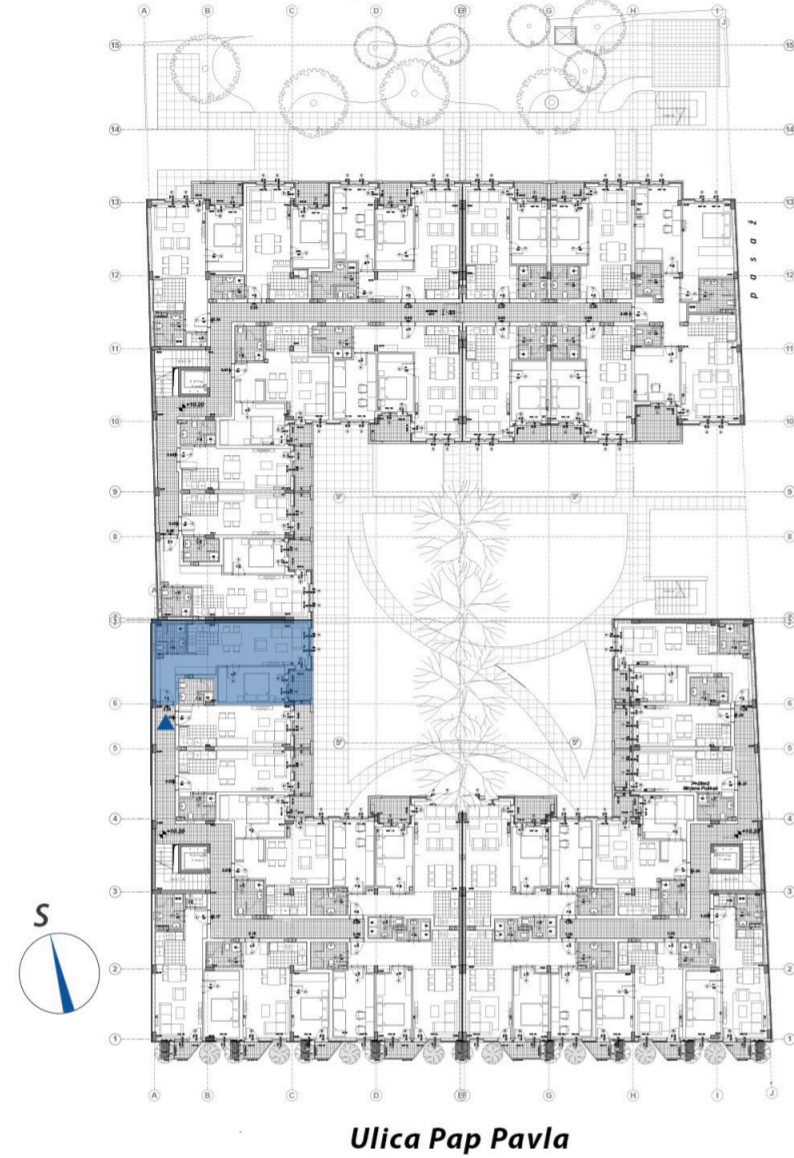

Ulaz 2 Sprat III Stan 2.24

Dvosoban stan

1	Ulazni hodnik	5.89m ²
2	Kupatilo	4.68m ²
3	Kuhinja	4.27m ²
4	Dnevni boravak sa trpezarijom	22.71m ²
5	Soba	12.03m ²
6	Terasa	3.66m ²

Površina stana **53.24m²**